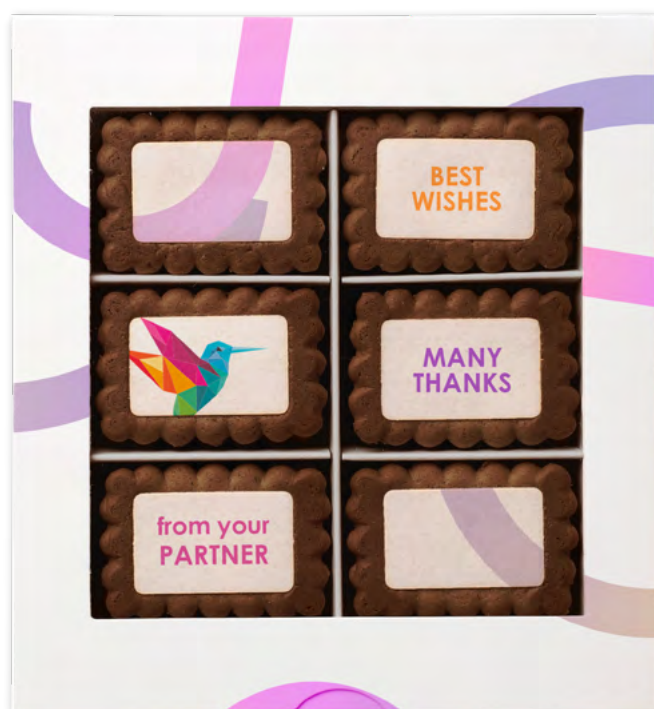

DVACETČTYŘKY

24 KS V KRABIČCE

DVACETČTYŘKA – 120 g

30013 – perníčky medové (od 50 ks)

32013 – kakaová sušenka se solí (od 50 ks)

31113 – karamelová sušenka (od 50 ks)

VARIANTY:

- bílá krabička
- kraftová krabička
- s mašlí
- s mašlí + ozdobou
- s motouzem
- s motouzem + ozdobou
- s vlastním potiskem krabičky (od 500 ks)