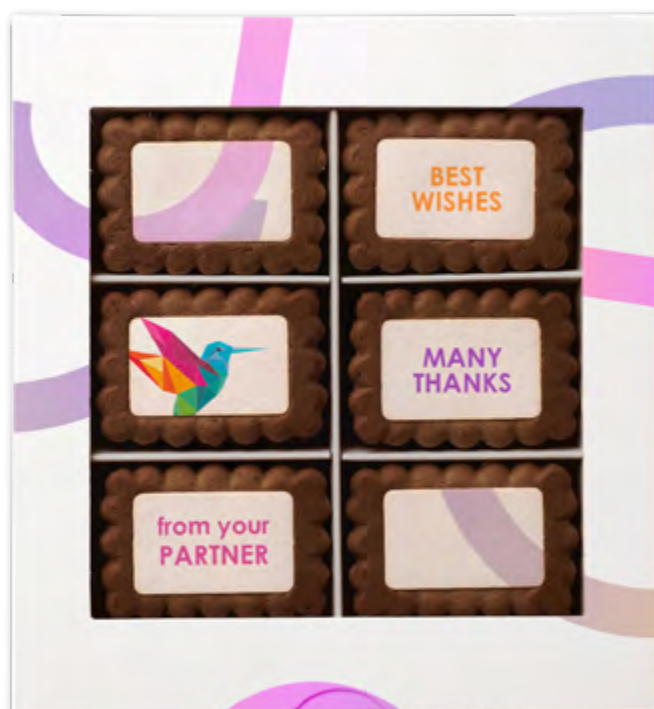

DVACETČTYŘKY

24 KS V KRABIČCE

DVACETČTYŘKA – 120 g

30013 – perníčky medové (od 50 ks)

32013 – kakaová sušenka se solí (od 50 ks)

31113 – karamelová sušenka (od 50 ks)

VARIANTY:

- bílá krabička
- kraftová krabička
- s mašlí
- s mašlí + ozdobou
- s motouzem
- s motouzem + ozdobou
- s vlastním potiskem krabičky (od 500 ks)